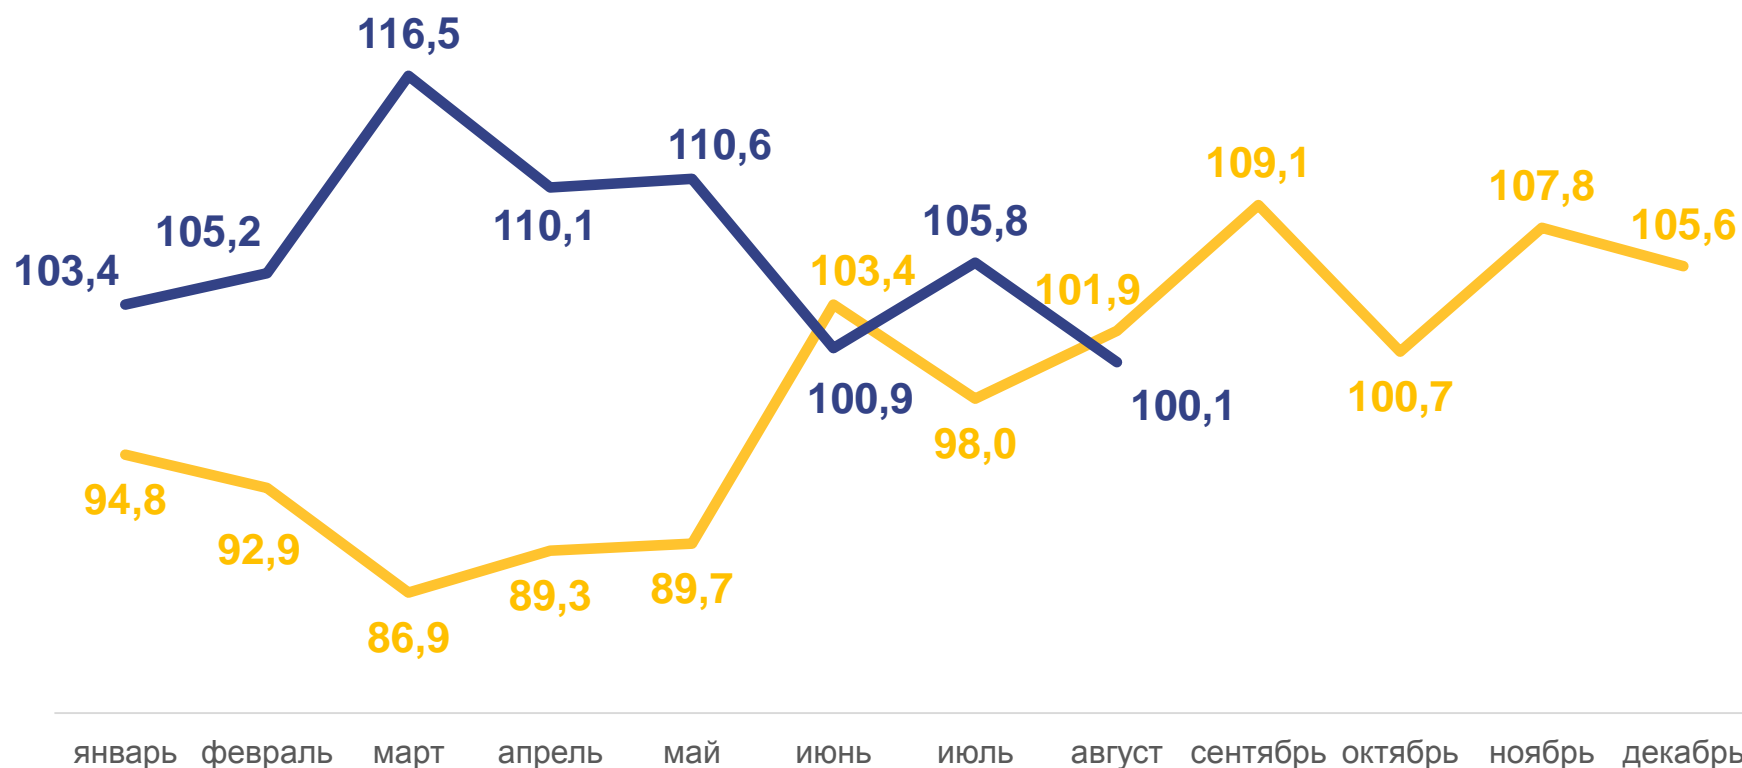

ИНДЕКСЫ ПРОИЗВОДСТВА В КРАСНОЯРСКОМ КРАЕ

в процентах

Январь-август 2022 года
к январю-августу 2021 года

Индекс промышленного производства

Добыча полезных ископаемых

Обрабатывающие производства

Обеспечение электрической энергией, газом и паром; кондиционирование воздуха

Водоснабжение; водоотведение, организация сбора и утилизации отходов, деятельность по ликвидации загрязнений

Индекс промышленного производства
(к соответствующему месяцу предыдущего года)

2021

2022